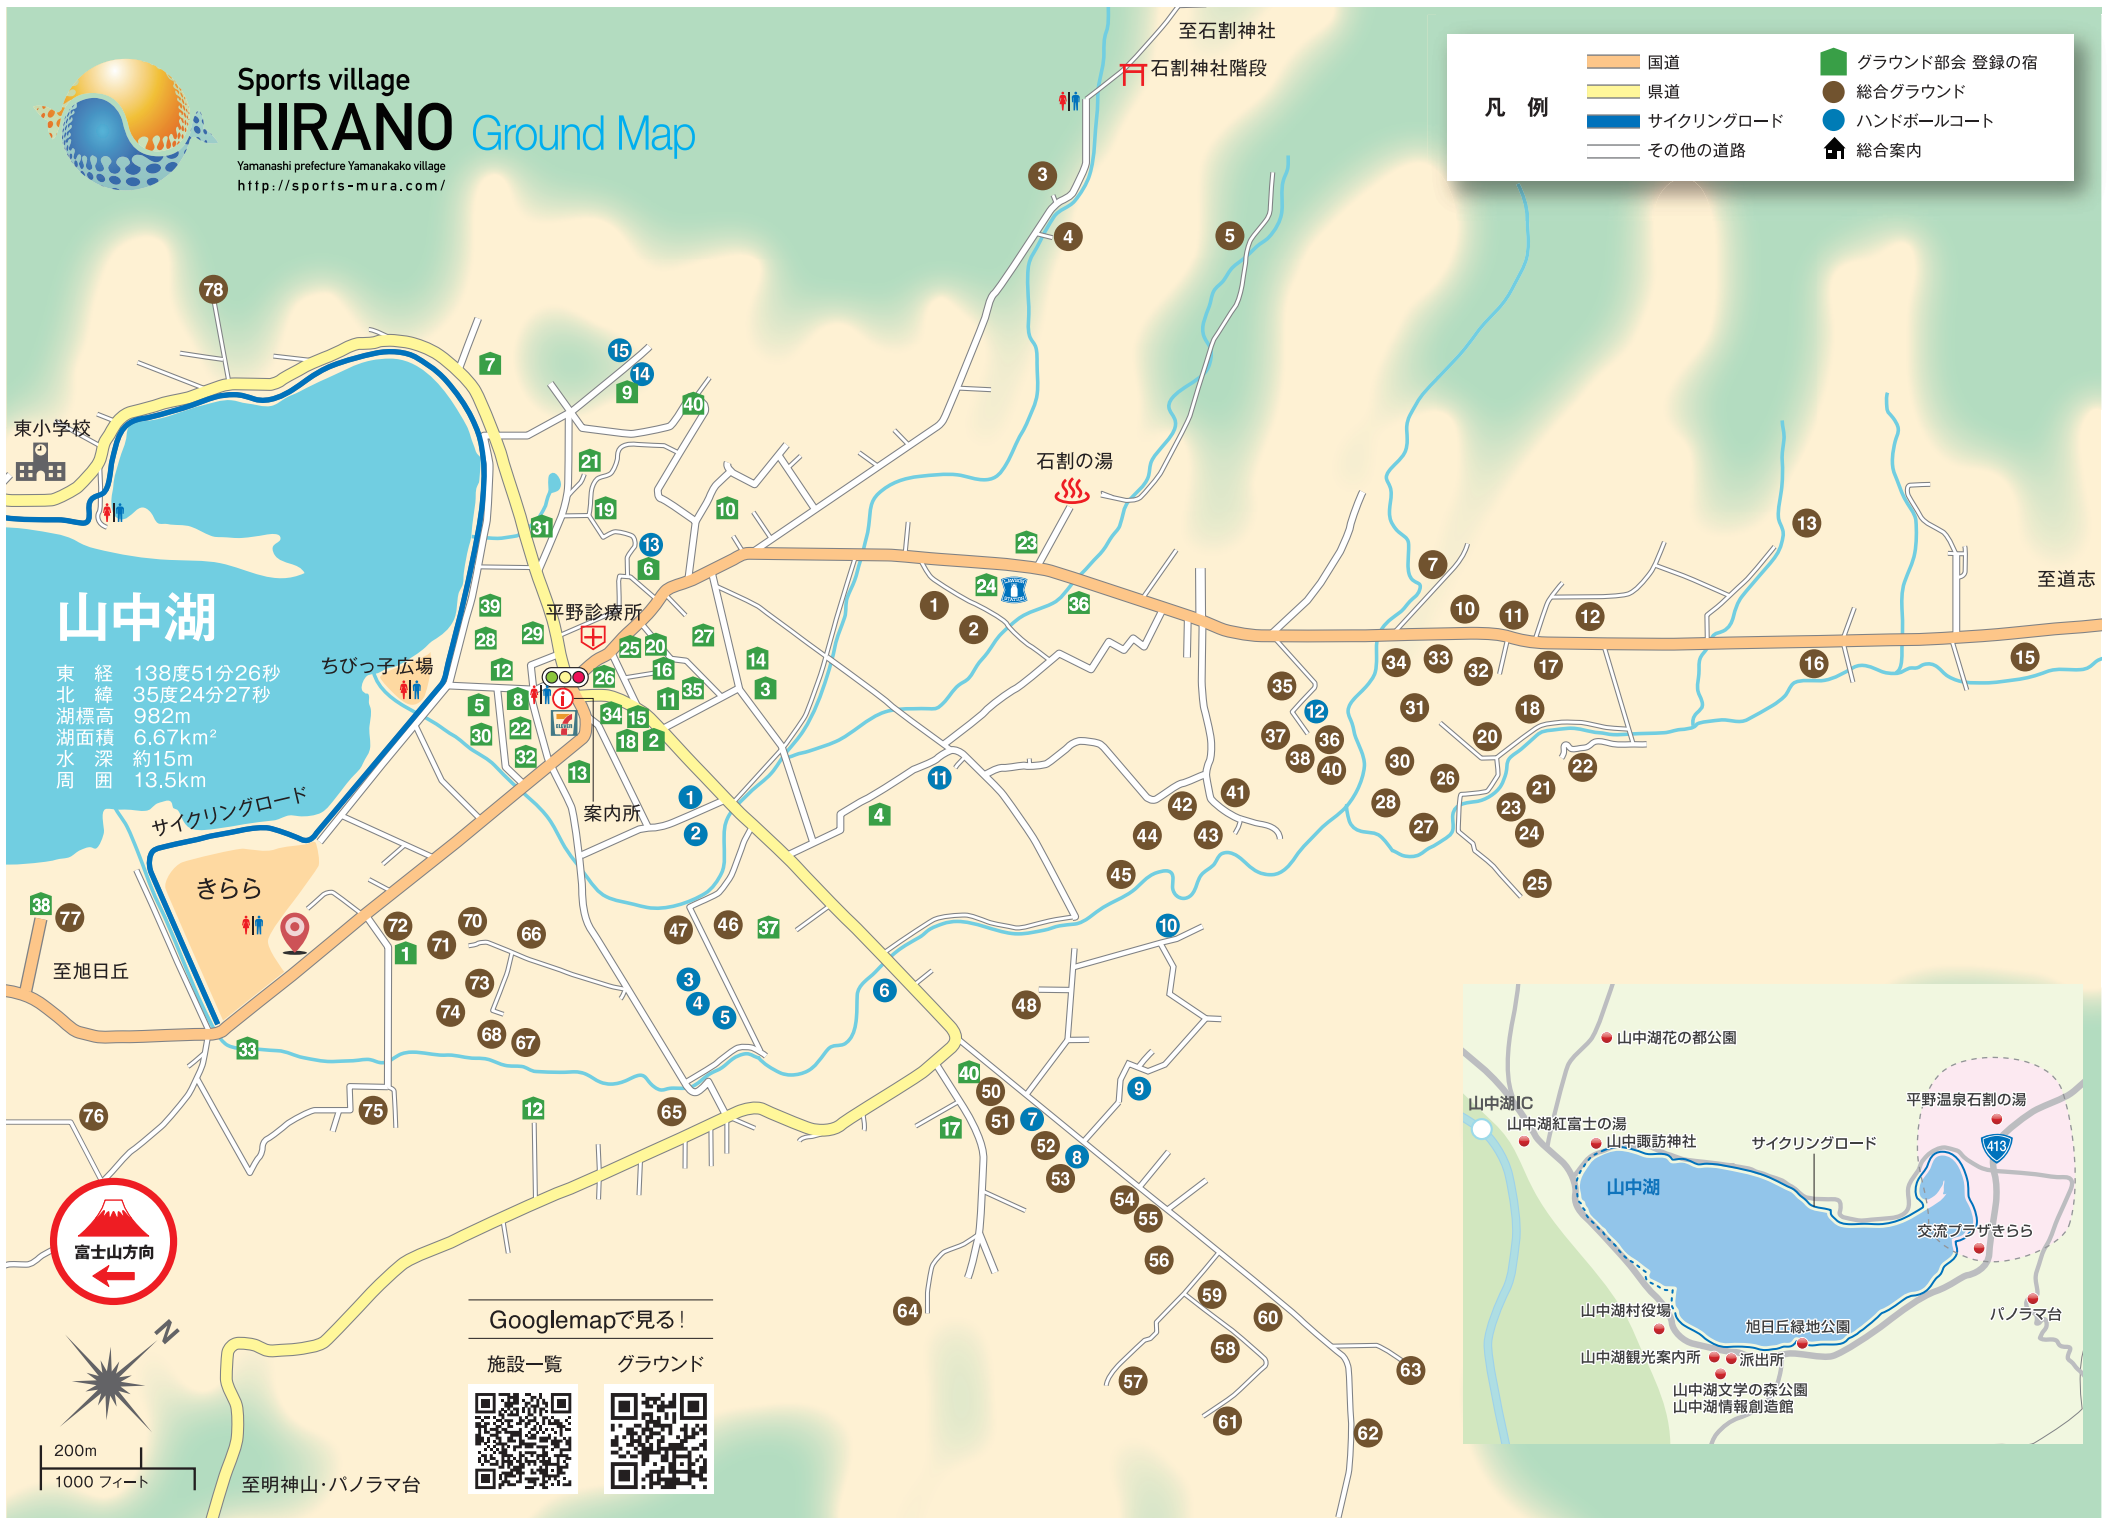

Sports village HIRANO Ground Map

Yamanashi prefecture Yamanakako village
http://sports-mura.com/

凡例			
	国道		グラウンド部会 登録の宿
	県道		総合グラウンド
	サイクリングロード		ハンドボールコート
	その他の道路		総合案内

山中湖
 東経 138度51分26秒
 北緯 35度24分27秒
 湖標高 982m
 湖面積 6.67km²
 水深 約15m
 周囲 13.5km

200m
1000 フィート

Googlemapで見る!

施設一覧

グラウンド

至明神山・パノラマ台